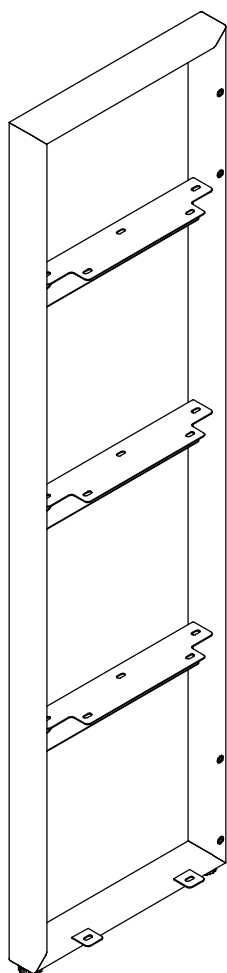

1. Проверить комплектацию изделия до начала сборки!
2. Код цвета ДСП и металлических элементов указан на коробках.

Упаковка 1**Боковые опоры**

A-112.11.1370
Опора боковая 50x25
для стеллажа h=1370 (Левая)

A-112.10.1370
Опора боковая 50x25
для стеллажа h=1370 (Правая)

Винт M6x12 - 24 шт.

Упаковка 2
Экраны

Экран стеллажа - 2 шт.

Упаковка 3
Полки

Полка - 4 шт.

1