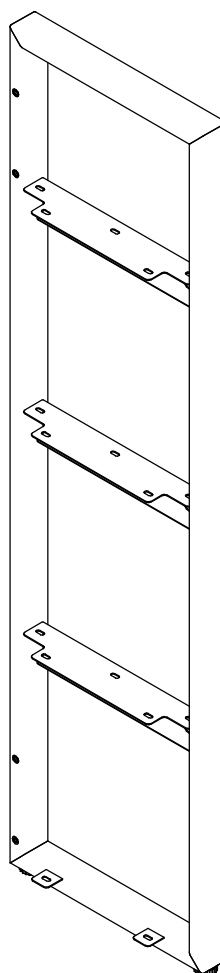

1. Проверить комплектацию изделия до начала сборки!
2. Код цвета ДСП и металлических элементов указан на коробках.

Упаковка 1**Боковые опоры**

A-112.11.1370
Опора боковая 50x25
для стеллажа h=1370 (Левая)

A-112.10.1370
Опора боковая 50x25
для стеллажа h=1370 (Правая)

Винт M6x12 - 24 шт.

Упаковка 2
Экраны

Экран стеллажа - 2 шт.

Упаковка 3
Полки

Полка - 4 шт.

1